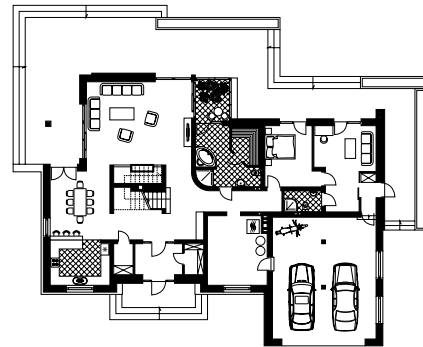

BAZALT

RZUT PARTERU W SKALI 1:500 DO PROJEKTU ZAGOSPODAROWANIA DZIAŁKI

Uwaga! Drukując tę stronę należy w opcjach wydruku wyłączyć skalowanie strony.

WERSJA KATALOGOWA

LUSTRZANE ODBICIE

10 cm = 50 m