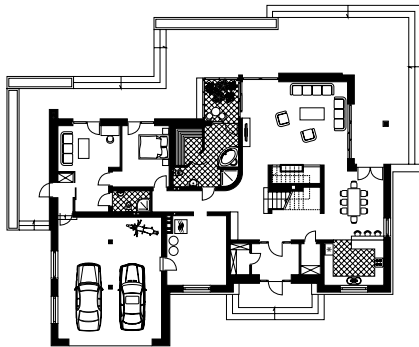

BAZALT

RZUT PARTERU W SKALI 1:500 DO PROJEKTU ZAGOSPODAROWANIA DZIAŁKI

Uwaga! Drukując tę stronę należy w opcjach wydruku wyłączyć skalowanie strony.

WERSJA KATALOGOWA

LUSTRZANE ODBICIE

10 cm = 50 m