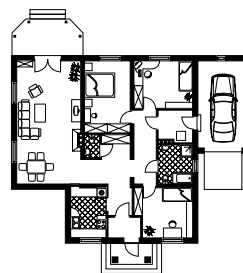

FANTAZJA

RZUT PARTERU W SKALI 1:500 DO PROJEKTU ZAGOSPODAROWANIA DZIAŁKI

Uwaga! Drukując tę stronę należy w opcjach wydruku wyłączyć skalowanie strony.

WERSJA KATALOGOWA

LUSTRZANE ODBICIE

10 cm = 50 m