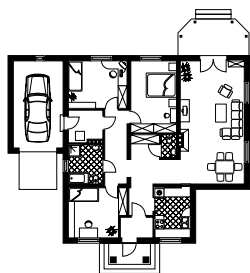

FANTAZJA

RZUT PARTERU W SKALI 1:500 DO PROJEKTU ZAGOSPODAROWANIA DZIAŁKI

Uwaga! Drukując tę stronę należy w opcjach wydruku wyłączyć skalowanie strony.

WERSJA KATALOGOWA

LUSTRZANE ODBICIE

10 cm = 50 m