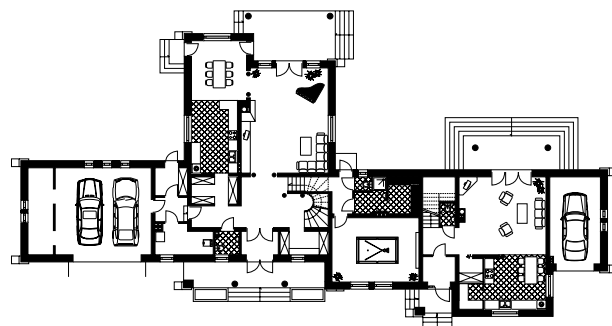

LAGUNA

RZUT PARTERU W SKALI 1:500 DO PROJEKTU ZAGOSPODAROWANIA DZIAŁKI

Uwaga! Drukując tę stronę należy w opcjach wydruku wyłączyć skalowanie strony.

WERSJA KATALOGOWA

LUSTRZANE ODBICIE

10 cm = 50 m