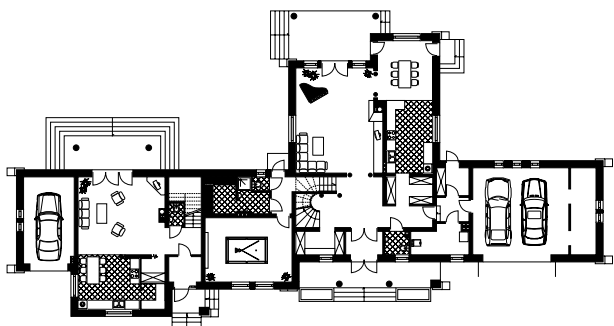

LAGUNA

RZUT PARTERU W SKALI 1:500 DO PROJEKTU ZAGOSPODAROWANIA DZIAŁKI

Uwaga! Drukując tę stronę należy w opcjach wydruku wyłączyć skalowanie strony.

WERSJA KATALOGOWA

LUSTRZANE ODBICIE

10 cm = 50 m