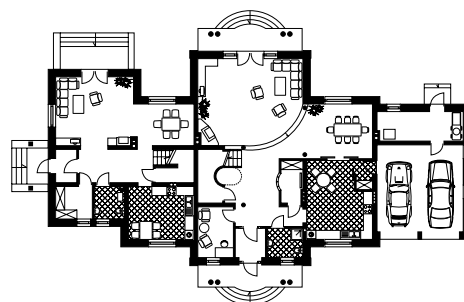

MONSUN

RZUT PARTERU W SKALI 1:500 DO PROJEKTU ZAGOSPODAROWANIA DZIAŁKI

Uwaga! Drukując tę stronę należy w opcjach wydruku wyłączyć skalowanie strony.

WERSJA KATALOGOWA

LUSTRZANE ODBICIE

10 cm = 50 m