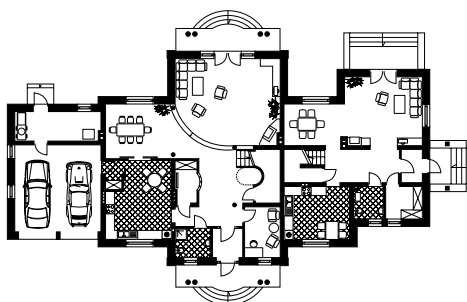

MONSUN

RZUT PARTERU W SKALI 1:500 DO PROJEKTU ZAGOSPODAROWANIA DZIAŁKI

Uwaga! Drukując tę stronę należy w opcjach wydruku wyłączyć skalowanie strony.

WERSJA KATALOGOWA

LUSTRZANE ODBICIE

10 cm = 50 m