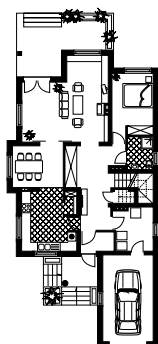

# SONATA

RZUT PARTERU W SKALI 1:500 DO PROJEKTU ZAGOSPODAROWANIA DZIAŁKI

**Uwaga! Drukując tę stronę należy w opcjach wydruku wyłączyć skalowanie strony.**

WERSJA KATALOGOWA

LUSTRZANE ODBICIE

10 cm = 50 m