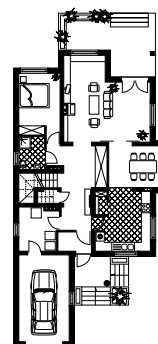

# SONATA

RZUT PARTERU W SKALI 1:500 DO PROJEKTU ZAGOSPODAROWANIA DZIAŁKI

**Uwaga! Drukując tę stronę należy w opcjach wydruku wyłączyć skalowanie strony.**

WERSJA KATALOGOWA

LUSTRZANE ODBICIE

10 cm = 50 m