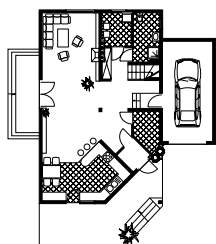

TANGO

RZUT PARTERU W SKALI 1:500 DO PROJEKTU ZAGOSPODAROWANIA DZIAŁKI

Uwaga! Drukując tę stronę należy w opcjach wydruku wyłączyć skalowanie strony.

WERSJA KATALOGOWA

LUSTRZANE ODBICIE

10 cm = 50 m