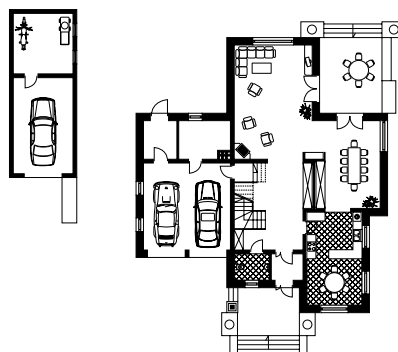

# VEGA

RZUT PARTERU W SKALI 1:500 DO PROJEKTU ZAGOSPODAROWANIA DZIAŁKI

**Uwaga! Drukując tę stronę należy w opcjach wydruku wyłączyć skalowanie strony.**

WERSJA KATALOGOWA

LUSTRZANE ODBICIE

10 cm = 50 m