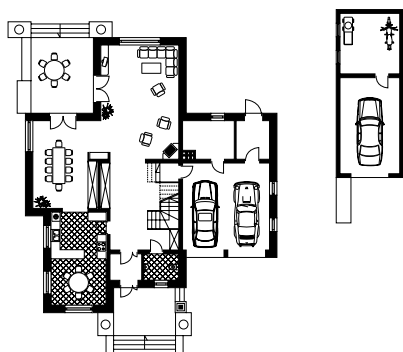

# VEGA

RZUT PARTERU W SKALI 1:500 DO PROJEKTU ZAGOSPODAROWANIA DZIAŁKI

**Uwaga! Drukując tę stronę należy w opcjach wydruku wyłączyć skalowanie strony.**

WERSJA KATALOGOWA

LUSTRZANE ODBICIE

10 cm = 50 m