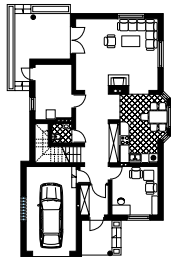

# VIOLA

RZUT PARTERU W SKALI 1:500 DO PROJEKTU ZAGOSPODAROWANIA DZIAŁKI

**Uwaga! Drukując tę stronę należy w opcjach wydruku wyłączyć skalowanie strony.**

WERSJA KATALOGOWA

LUSTRZANE ODBICIE

10 cm = 50 m