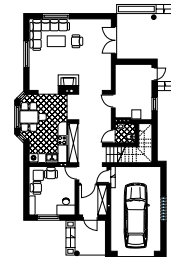

# VIOLA

RZUT PARTERU W SKALI 1:500 DO PROJEKTU ZAGOSPODAROWANIA DZIAŁKI

**Uwaga! Drukując tę stronę należy w opcjach wydruku wyłączyć skalowanie strony.**

WERSJA KATALOGOWA

LUSTRZANE ODBICIE

10 cm = 50 m