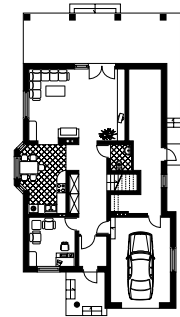

VIOLA 4

RZUT PARTERU W SKALI 1:500 DO PROJEKTU ZAGOSPODAROWANIA DZIAŁKI

Uwaga! Drukując tę stronę należy w opcjach wydruku wyłączyć skalowanie strony.

WERSJA KATALOGOWA

LUSTRZANE ODBICIE

10 cm = 50 m