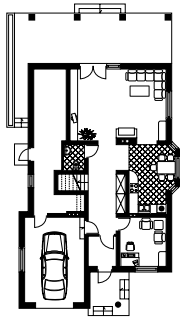

VIOLA 4

RZUT PARTERU W SKALI 1:500 DO PROJEKTU ZAGOSPODAROWANIA DZIAŁKI

Uwaga! Drukując tę stronę należy w opcjach wydruku wyłączyć skalowanie strony.

WERSJA KATALOGOWA

LUSTRZANE ODBICIE

10 cm = 50 m