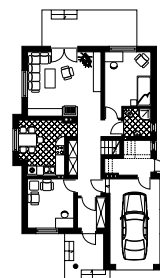

VIOLA 5

RZUT PARTERU W SKALI 1:500 DO PROJEKTU ZAGOSPODAROWANIA DZIAŁKI

Uwaga! Drukując tę stronę należy w opcjach wydruku wyłączyć skalowanie strony.

WERSJA KATALOGOWA

LUSTRZANE ODBICIE

10 cm = 50 m